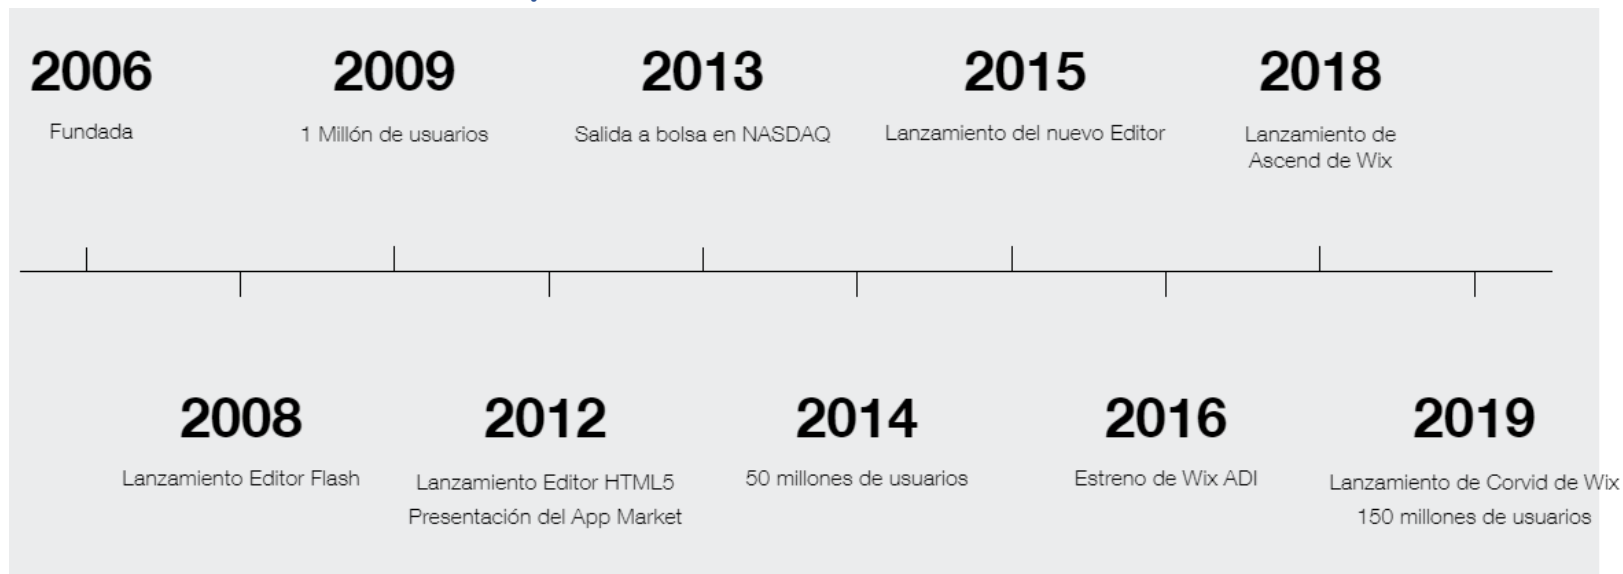

¿Cuándo apareció WIX?

Wix fue fundado en el 2006 por los israelíes Avishai Abrahami, Navad Abrahami y Giora Kaplan. La compañía, con sede en Tel Aviv, con oficinas en San Francisco, Nueva York, Dnipropetrovsk, y Vilnius, está respaldada por los inversores de "Capital".