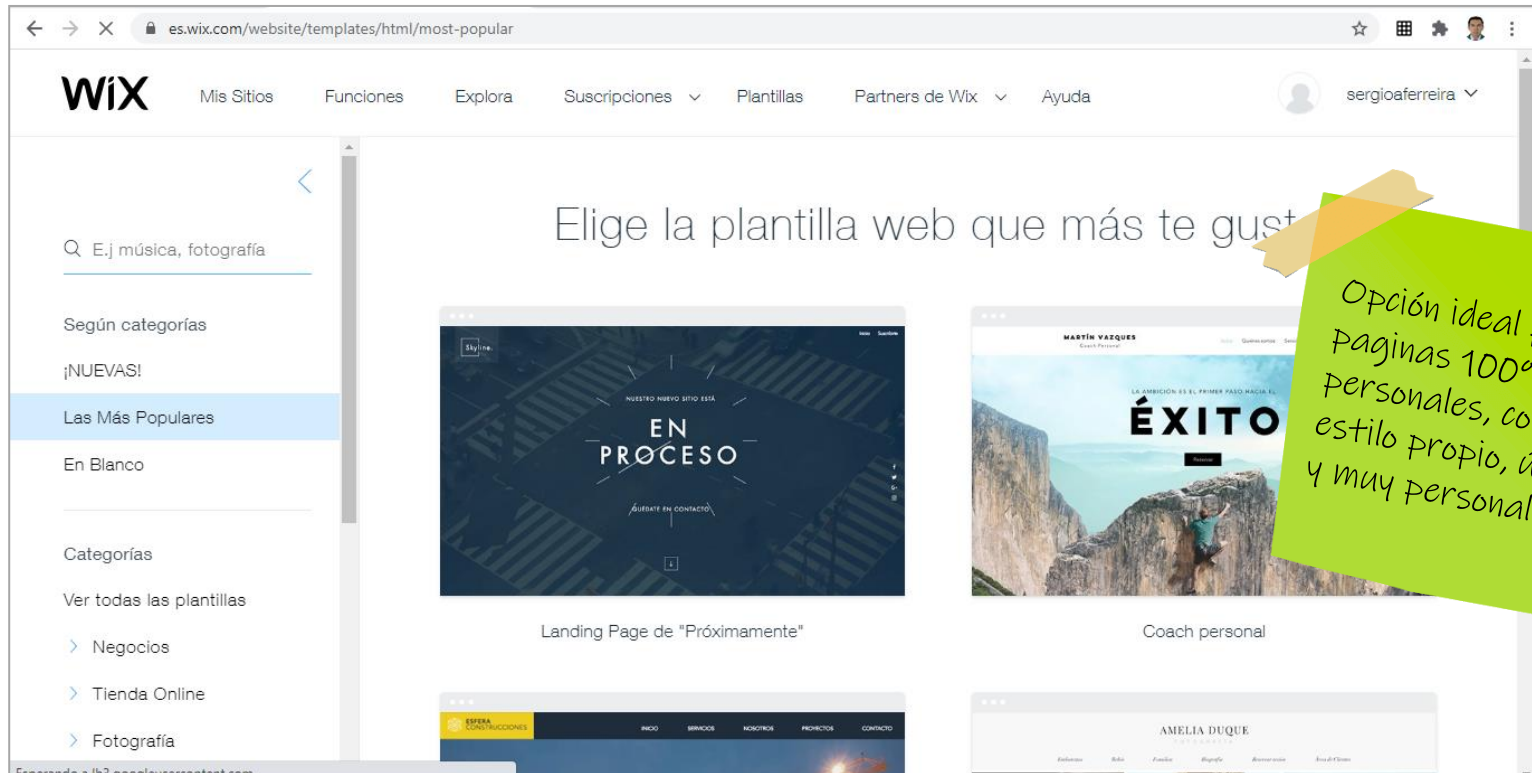

Pasos iniciales para empezar tu sitio en Wix

6. Al elegir Wix Plantilla (botón derecho), te llevara a esta ventana.